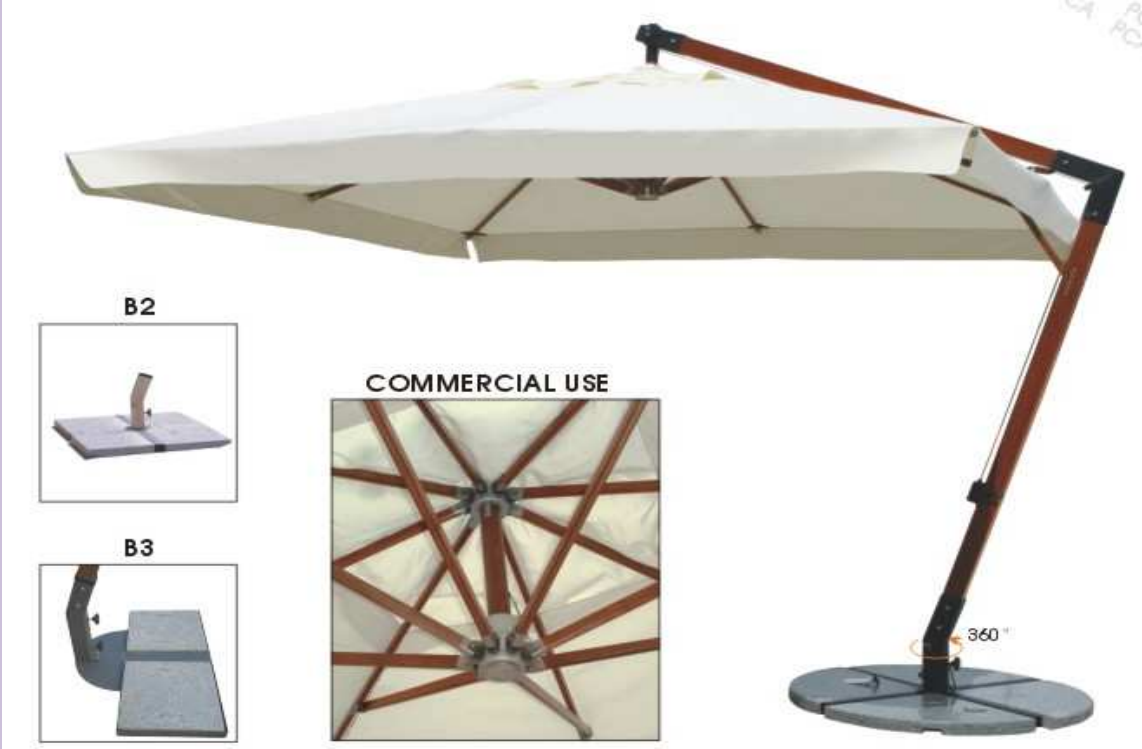

*Sombrilla Cantilever de Aluminio*  
*3.0 x 3.0 Mts*

**B2**

**B3**

**COMMERCIAL USE**

**AND OZED & SATIN FINISHED**

**S/S DIM**

**BLACK**

*Sombrilla Cantilever de Madera*  
*3.0 x 3.0 Mts*

*Day Bed en Madera & Forrado de Rattan Sintético*  
*2.50 x 2.50 Mts*

**Wooden Daybed  
Teak Finish**

**Wooden Daybed  
Painted Black W/  
Rattan Finish**

*Gazebos en Madera ó Aluminio*  
*3.0 x 3.0 Mts*